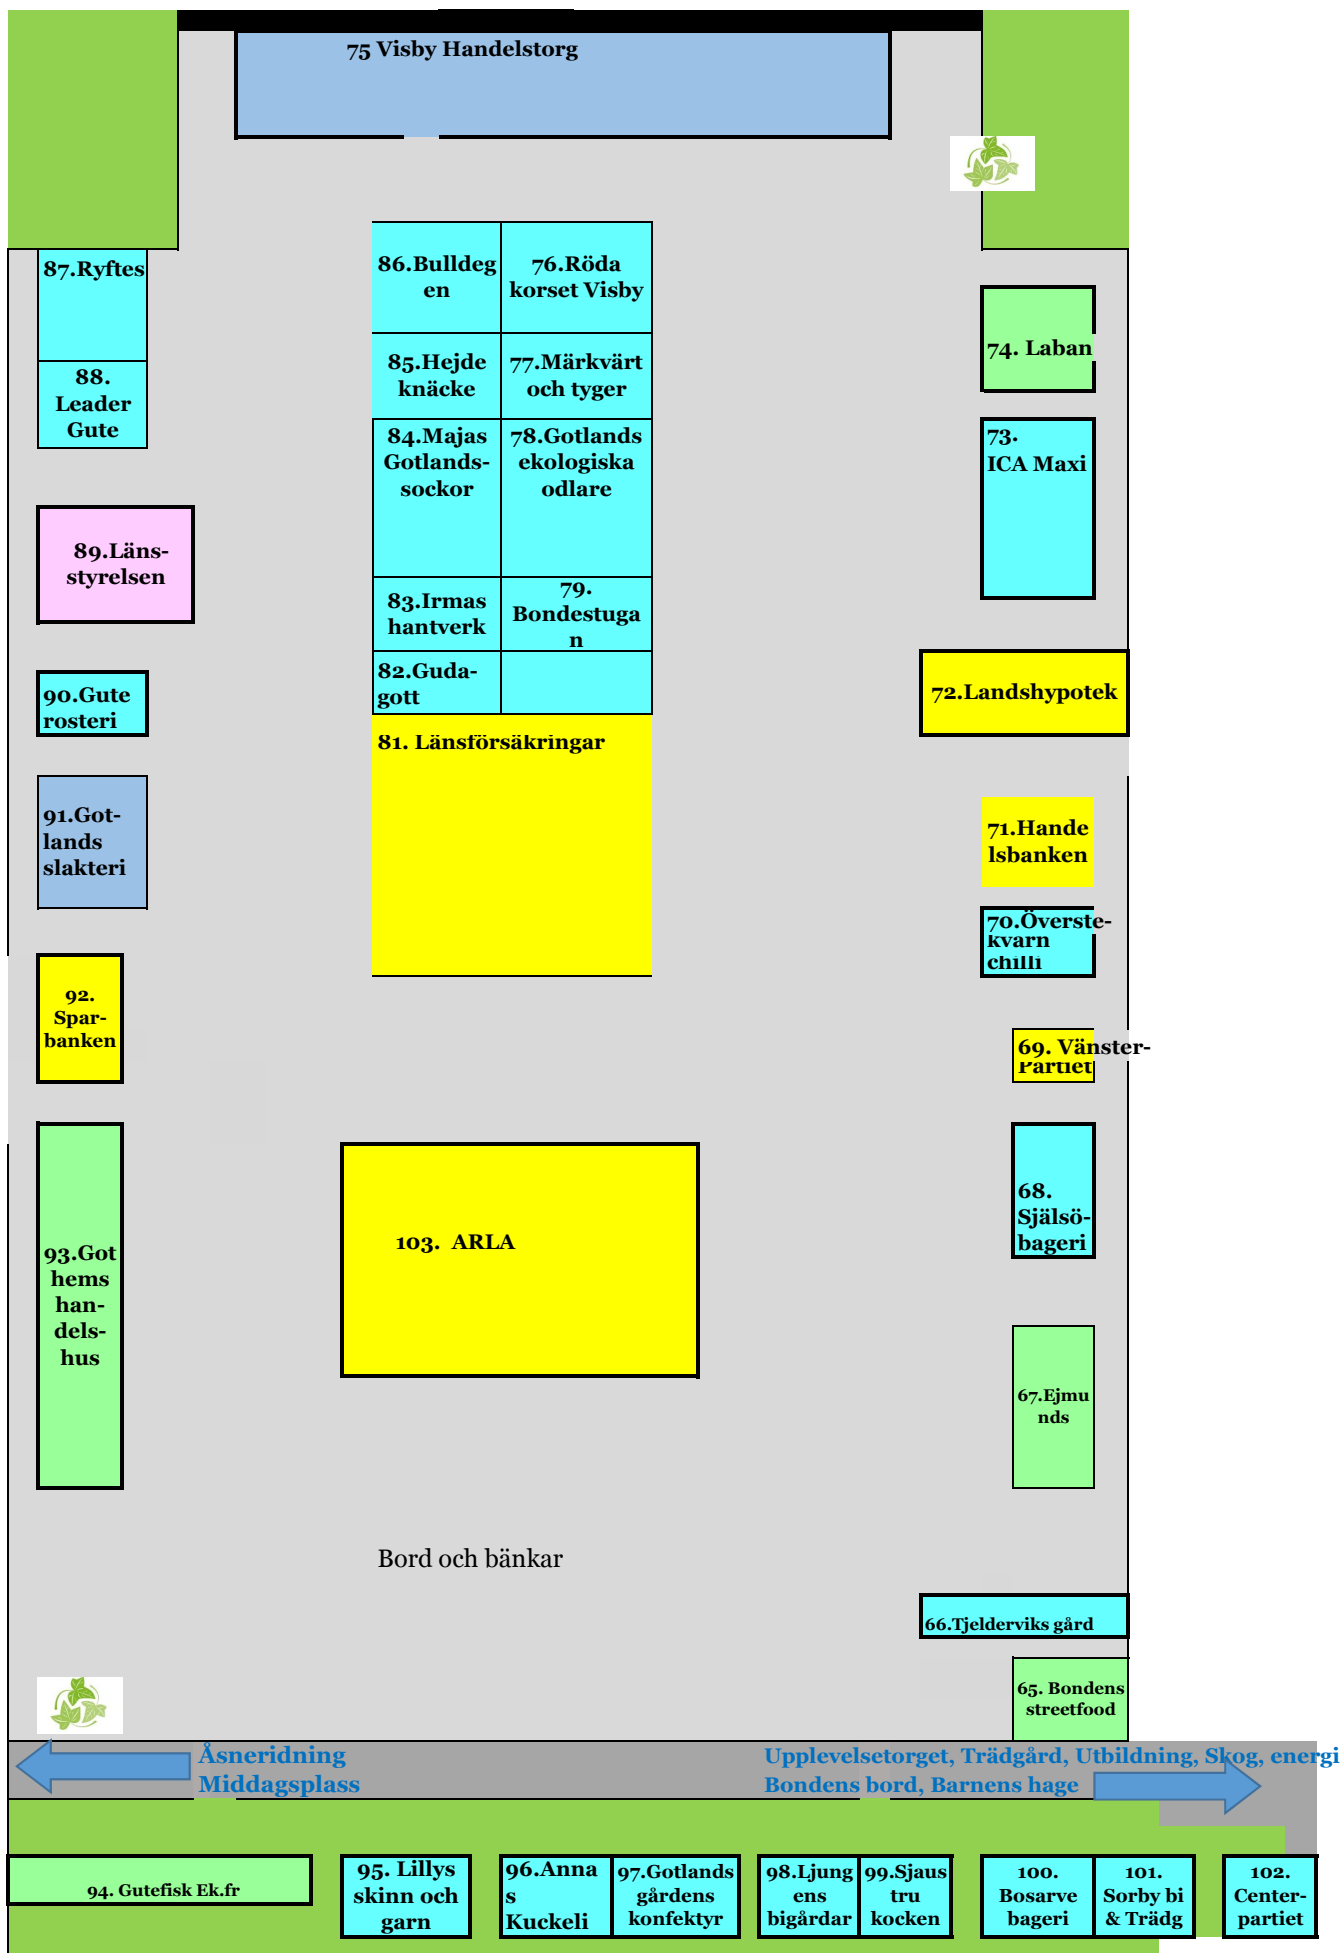

Karta över barnens hage

Maskinhall skog och barn

Trädgård och utbildning

Upplivsetorget

Karta över Marknad

Utställare	Plats
Agria	44
AGRO maskiner Gotland AB	13
Annas Kuckelimuck	96
Arla Foods	103
Austerland Energi	Trädgård
A`vera	50
B & M gård	Kameler
B.Larsson Maskin & Traktor AB	15
Bageri Bosarve	100
Barlingbo Bryggeri	64
Bergs Timber AB	24
Biovärmeteknik Gotland AB	35
Bondestugan ekonomisk förening	79
Bro Park Krog	65
Brända mandlar	54
Bulldegen	86
Centerpartiet Gotland	102
Charlottas Ridkonst	Häst
Charolaisgruppen	62
Design & Hantverk Gotland	5
Destination Gotland	
Distriktsveterinärena Gotland	47
Ejmunds Gård AB	67
Ett litet Creperie	19
Feministiskt initiativ Gotland	25
Föreningen Gotlandsruss	39
Glose Gård	7
Gotfire AB	34
Gothems Handelshus	93
Gotland Grönt Centrum AB	38
Gotland Trädvård	32
Gotlands Agilityklubb	Hund
Gotlands Alpacka	Smådjur
Gotlands Bokbuss	51
Gotlands Bryggeri	21
Gotlands Djurskyddsförening	48
Gotlands Ekologiska Odlare	78
Gotlands Fårklipparförening	Lammhage
Gotlands Grisproducenter/Schysst kött	45
Gotlands kaninhoppare	Smådjur
Gotlands Läns Kaninavelsförening	Smådjur
Gotlands rasfjäderfärförening	Smådjur
Gotlands Slakteri AB/Svenskt butiksskött	18 samt 91
Gotlands Traktorpullingklubb	1
Gotlands Tryffelörening	23
Gotlands Trädgårdssällskap	42
Gotlands Veterantraktorklubb	27
Gotlandsbrunnar AB	11
Gotlandsgårdens Konfektyr	97
Gudagott Lillemor Carlsén	82
Gustafs Gotländska	53
Gute Rosteri	90
Gutefisk	94