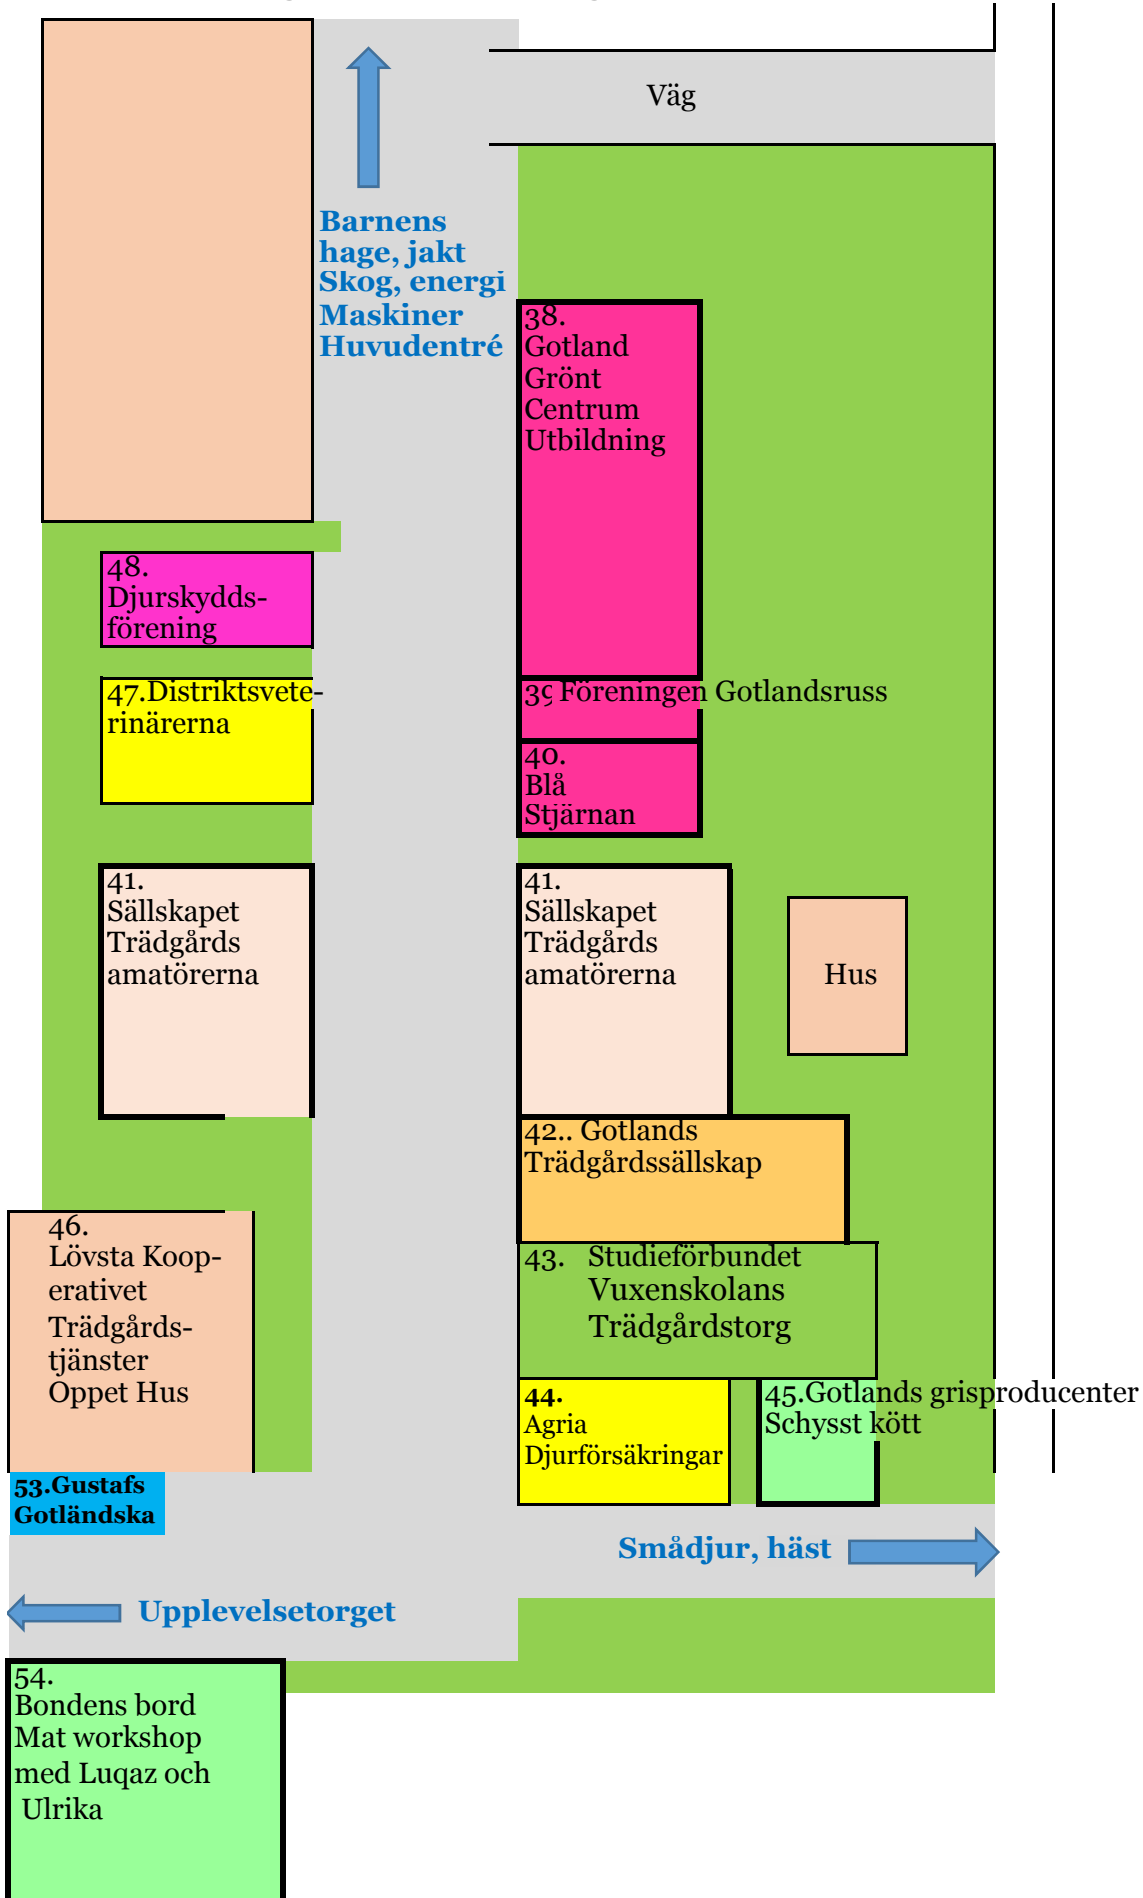

Karta över barnens hage

Maskinhall skog och barn

Trädgård och utbildning

Upplivsetorget

Karta över Marknad

Utställare	Plats
Agria	44
AGRO maskiner Gotland AB	13
Annas Kuckelimuck	96
Arla Foods	103
Austerland Energi	Trädgård
A`vera	50
B & M gård	Kameler
B.Larsson Maskin & Traktor AB	15
Bageri Bosarve	100
Barlingbo Bryggeri	64
Bergs Timber AB	24
Biovärmeteknik Gotland AB	35
Bondestugan ekonomisk förening	79
Bro Park Krog	65
Brända mandlar	54
Bulldegen	86
Centerpartiet Gotland	102
Charlottas Ridkonst	Häst
Charolaisgruppen	62
Design & Hantverk Gotland	5
Destination Gotland	
Distriktsveterinärena Gotland	47
Ejmunds Gård AB	67
Ett litet Creperie	19
Feministiskt initiativ Gotland	25
Föreningen Gotlandsruss	39
Glose Gård	7
Gotfire AB	34
Gothems Handelshus	93
Gotland Grönt Centrum AB	38
Gotland Trädvård	32
Gotlands Agilityklubb	Hund
Gotlands Alpacka	Smådjur
Gotlands Bokbuss	51
Gotlands Bryggeri	21
Gotlands Djurskyddsförening	48
Gotlands Ekologiska Odlare	78
Gotlands Fårklipparförening	Lammhage
Gotlands Grisproducenter/Schysst kött	45
Gotlands kaninhoppare	Smådjur
Gotlands Läns Kaninavelsförening	Smådjur
Gotlands rasfjäderfärförening	Smådjur
Gotlands Slakteri AB/Svenskt butiksskött	18 samt 91
Gotlands Traktorpullingklubb	1
Gotlands Tryffelörening	23
Gotlands Trädgårdssällskap	42
Gotlands Veterantraktorklubb	27
Gotlandsbrunnar AB	11
Gotlandsgårdens Konfektyr	97
Gudagott Lillemor Carlsén	82
Gustafs Gotländska	53
Gute Rosteri	90
Gutefisk	94