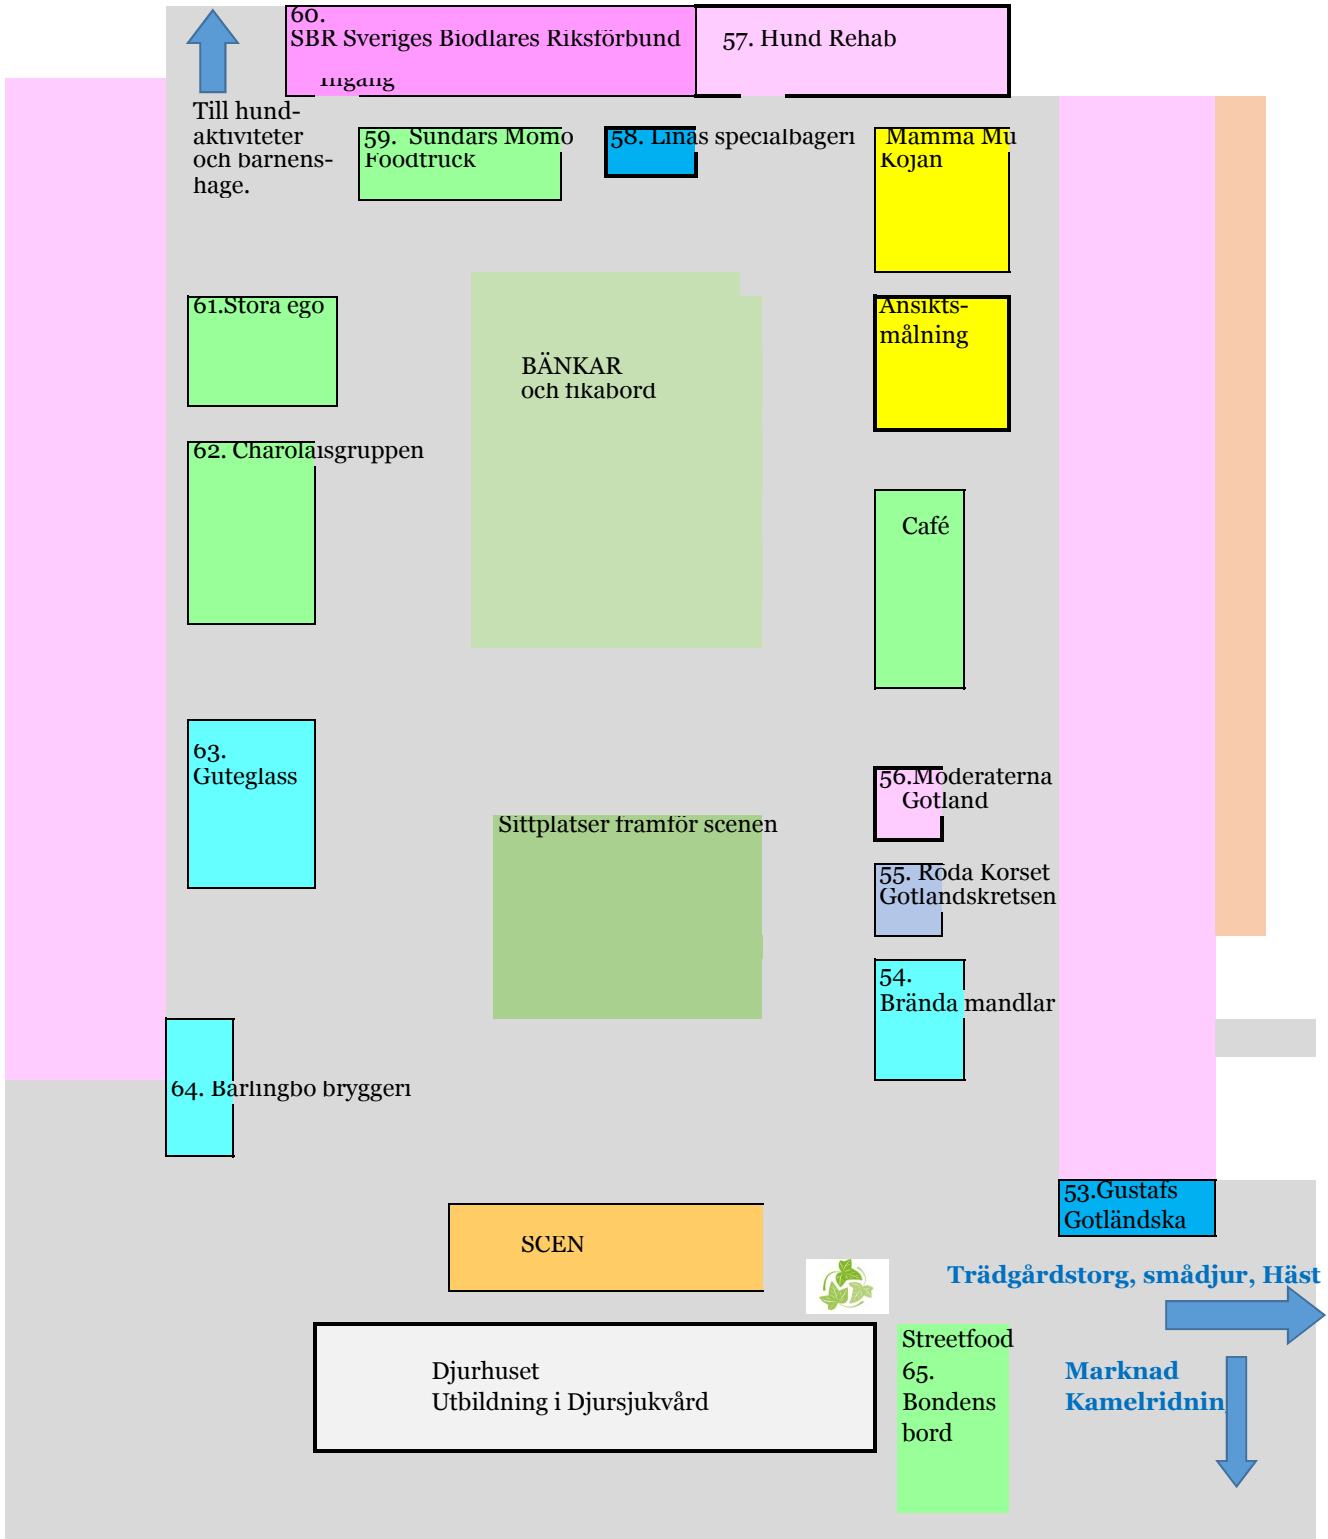

Karta över barnens hage

Maskinhall skog och barn

Trädgård och utbildning

Upplivsetorget

Karta över Marknad

Utställare	Plats
Agria	44
AGRO maskiner Gotland AB	13
Annas Kuckelimuck	96
Arla Foods	103
Austerland Energi	Trädgård
A`vera	50
B & M gård	Kameler
B.Larsson Maskin & Traktor AB	15
Bageri Bosarve	100
Barlingbo Bryggeri	64
Bergs Timber AB	24
Biovärmeteknik Gotland AB	35
Bondestugan ekonomisk förening	79
Bro Park Krog	65
Brända mandlar	54
Bulldegen	86
Centerpartiet Gotland	102
Charlottas Ridkonst	Häst
Charolaisgruppen	62
Design & Hantverk Gotland	5
Destination Gotland	
Distriktsveterinärena Gotland	47
Ejmunds Gård AB	67
Ett litet Creperie	19
Feministiskt initiativ Gotland	25
Föreningen Gotlandsruss	39
Glose Gård	7
Gotfire AB	34
Gothems Handelshus	93
Gotland Grönt Centrum AB	38
Gotland Trädvård	32
Gotlands Agilityklubb	Hund
Gotlands Alpacka	Smådjur
Gotlands Bokbuss	51
Gotlands Bryggeri	21
Gotlands Djurskyddsförening	48
Gotlands Ekologiska Odlare	78
Gotlands Fårklipparförening	Lammhage
Gotlands Grisproducenter/Schysst kött	45
Gotlands kaninhoppare	Smådjur
Gotlands Läns Kaninavelsförening	Smådjur
Gotlands rasfjäderfärförening	Smådjur
Gotlands Slakteri AB/Svenskt butiksskött	18 samt 91
Gotlands Traktorpullingklubb	1
Gotlands Tryffelörening	23
Gotlands Trädgårdssällskap	42
Gotlands Veterantraktorklubb	27
Gotlandsbrunnar AB	11
Gotlandsgårdens Konfektyr	97
Gudagott Lillemor Carlsén	82
Gustafs Gotländska	53
Gute Rosteri	90
Gutefisk	94