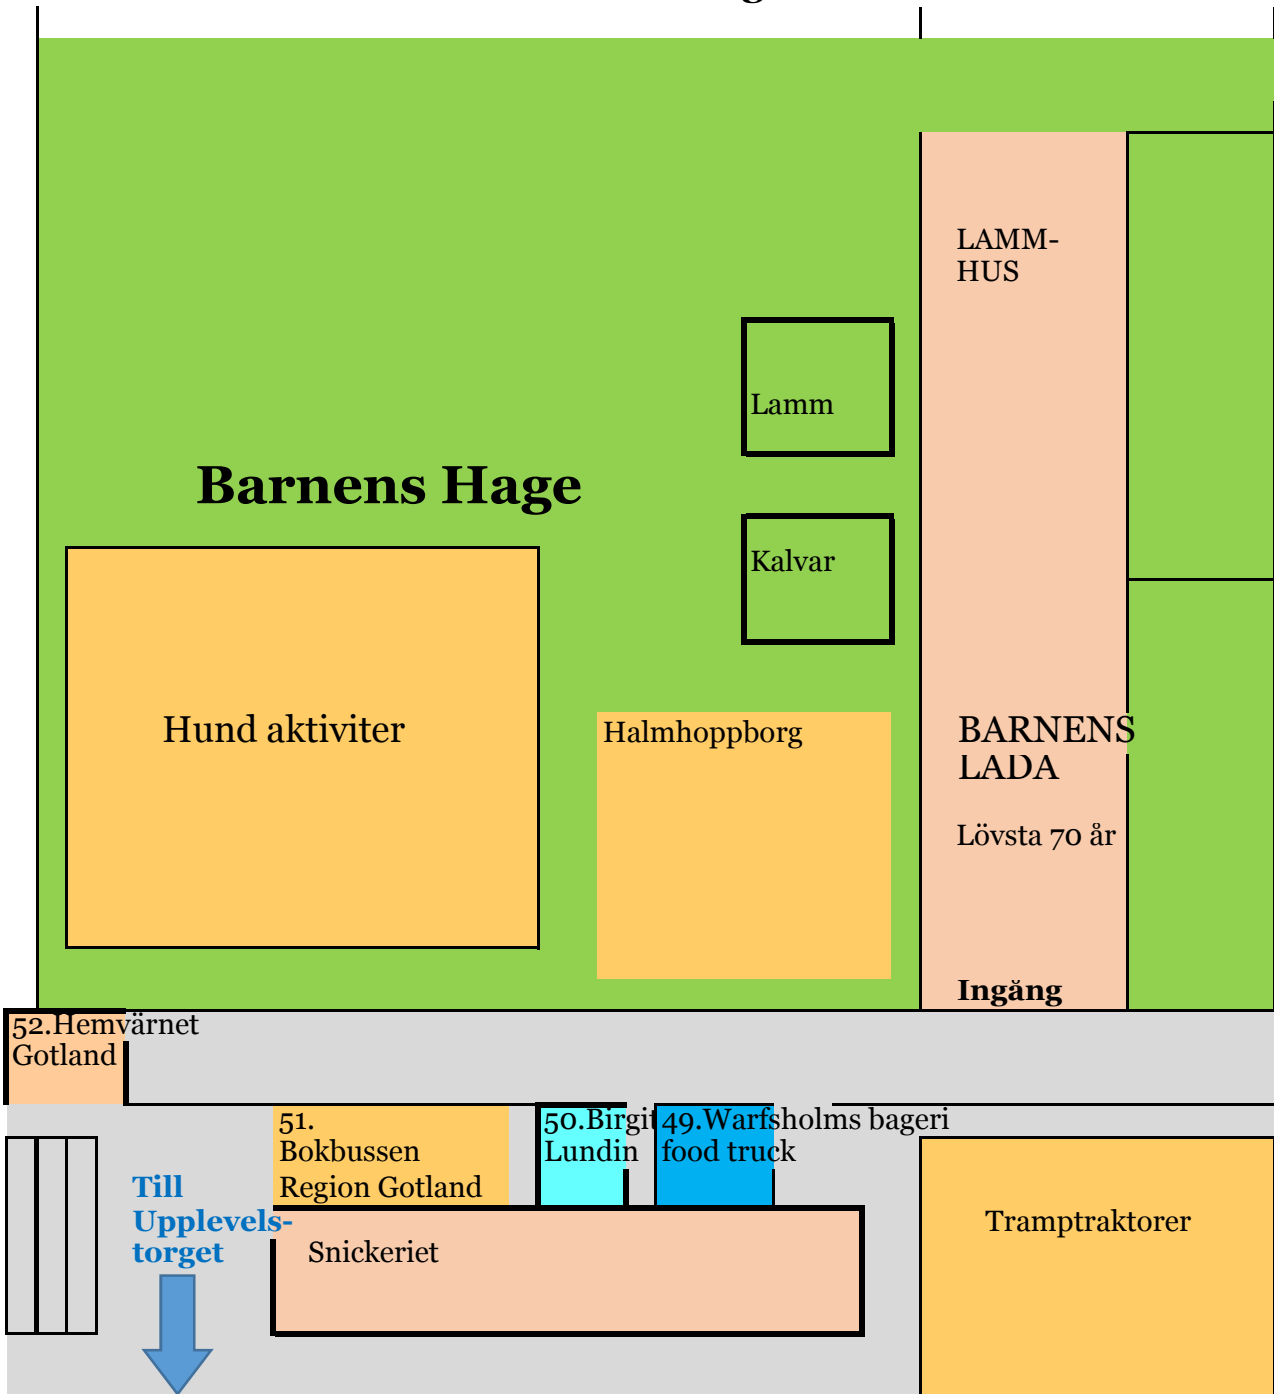

Karta över barnens hage

Maskinhall skog och barn

Trädgård och utbildning

Upplivsetorget

Karta över Marknad

Utställare	Plats
Agria	44
AGRO maskiner Gotland AB	13
Annas Kuckelimuck	96
Arla Foods	103
Austerland Energi	Trädgård
A`vera	50
B & M gård	Kameler
B.Larsson Maskin & Traktor AB	15
Bageri Bosarve	100
Barlingbo Bryggeri	64
Bergs Timber AB	24
Biovärmeteknik Gotland AB	35
Bondestugan ekonomisk förening	79
Bro Park Krog	65
Brända mandlar	54
Bulldegen	86
Centerpartiet Gotland	102
Charlottas Ridkonst	Häst
Charolaisgruppen	62
Design & Hantverk Gotland	5
Destination Gotland	
Distriktsveterinärena Gotland	47
Ejmunds Gård AB	67
Ett litet Creperie	19
Feministiskt initiativ Gotland	25
Föreningen Gotlandsruss	39
Glose Gård	7
Gotfire AB	34
Gothems Handelshus	93
Gotland Grönt Centrum AB	38
Gotland Trädvård	32
Gotlands Agilityklubb	Hund
Gotlands Alpacka	Smådjur
Gotlands Bokbuss	51
Gotlands Bryggeri	21
Gotlands Djurskyddsförening	48
Gotlands Ekologiska Odlare	78
Gotlands Fårklipparförening	Lammhage
Gotlands Grisproducenter/Schysst kött	45
Gotlands kaninhoppare	Smådjur
Gotlands Läns Kaninavelsförening	Smådjur
Gotlands rasfjäderfärförening	Smådjur
Gotlands Slakteri AB/Svenskt butiksskött	18 samt 91
Gotlands Traktorpullingklubb	1
Gotlands Tryffelörening	23
Gotlands Trädgårdssällskap	42
Gotlands Veterantraktorklubb	27
Gotlandsbrunnar AB	11
Gotlandsgårdens Konfektyr	97
Gudagott Lillemor Carlsén	82
Gustafs Gotländska	53
Gute Rosteri	90
Gutefisk	94