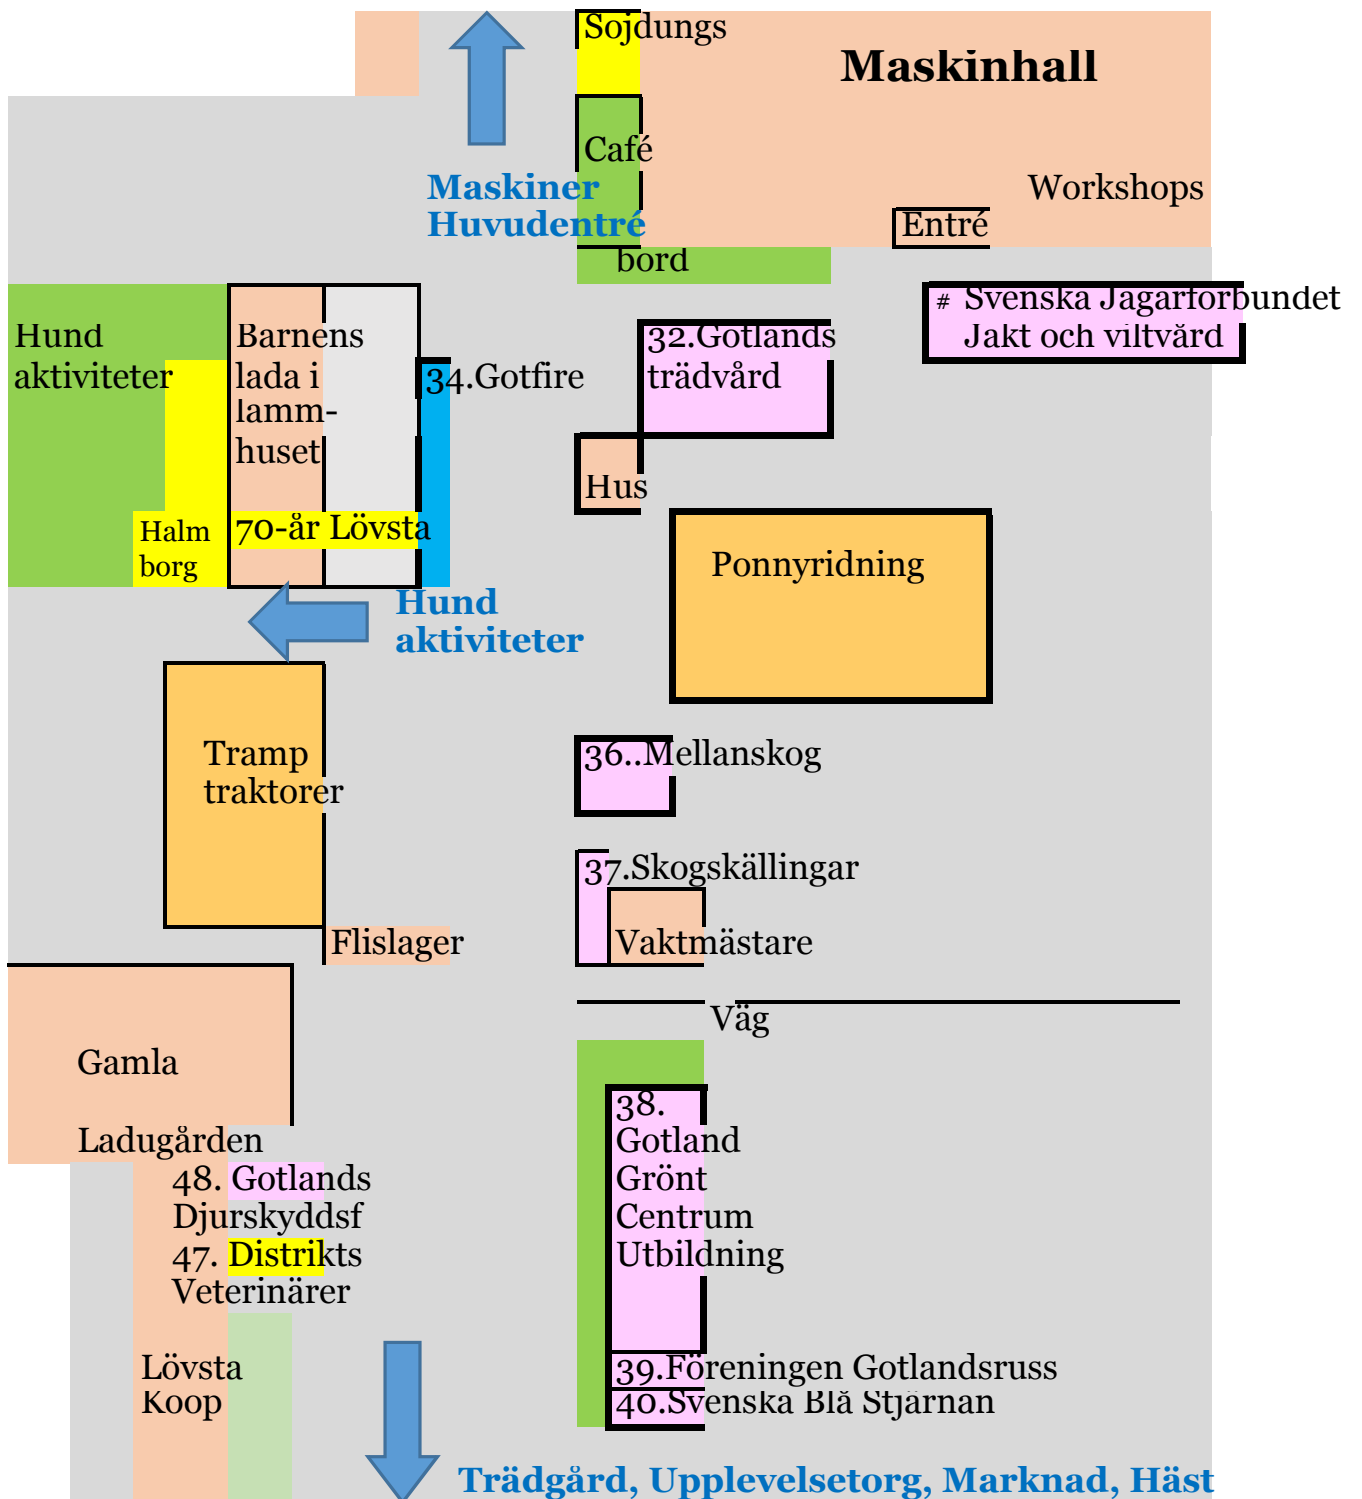

Karta över barnens hage

Maskinhall skog och barn

Trädgård och utbildning

Upplivsetorget

Karta över Marknad

Utställare	Plats
Agria	44
AGRO maskiner Gotland AB	13
Annas Kuckelimuck	96
Arla Foods	103
Austerland Energi	Trädgård
A`vera	50
B & M gård	Kameler
B.Larsson Maskin & Traktor AB	15
Bageri Bosarve	100
Barlingbo Bryggeri	64
Bergs Timber AB	24
Biovärmeteknik Gotland AB	35
Bondestugan ekonomisk förening	79
Bro Park Krog	65
Brända mandlar	54
Bulldegen	86
Centerpartiet Gotland	102
Charlottas Ridkonst	Häst
Charolaisgruppen	62
Design & Hantverk Gotland	5
Destination Gotland	
Distriktsveterinärena Gotland	47
Ejmunds Gård AB	67
Ett litet Creperie	19
Feministiskt initiativ Gotland	25
Föreningen Gotlandsruss	39
Glose Gård	7
Gotfire AB	34
Gothems Handelshus	93
Gotland Grönt Centrum AB	38
Gotland Trädvård	32
Gotlands Agilityklubb	Hund
Gotlands Alpacka	Smådjur
Gotlands Bokbuss	51
Gotlands Bryggeri	21
Gotlands Djurskyddsförening	48
Gotlands Ekologiska Odlare	78
Gotlands Fårklipparförening	Lammhage
Gotlands Grisproducenter/Schysst kött	45
Gotlands kaninhoppare	Smådjur
Gotlands Läns Kaninavelsförening	Smådjur
Gotlands rasfjäderfärförening	Smådjur
Gotlands Slakteri AB/Svenskt butiksskött	18 samt 91
Gotlands Traktorpullingklubb	1
Gotlands Tryffelörening	23
Gotlands Trädgårdssällskap	42
Gotlands Veterantraktorklubb	27
Gotlandsbrunnar AB	11
Gotlandsgårdens Konfektyr	97
Gudagott Lillemor Carlsén	82
Gustafs Gotländska	53
Gute Rosteri	90
Gutefisk	94